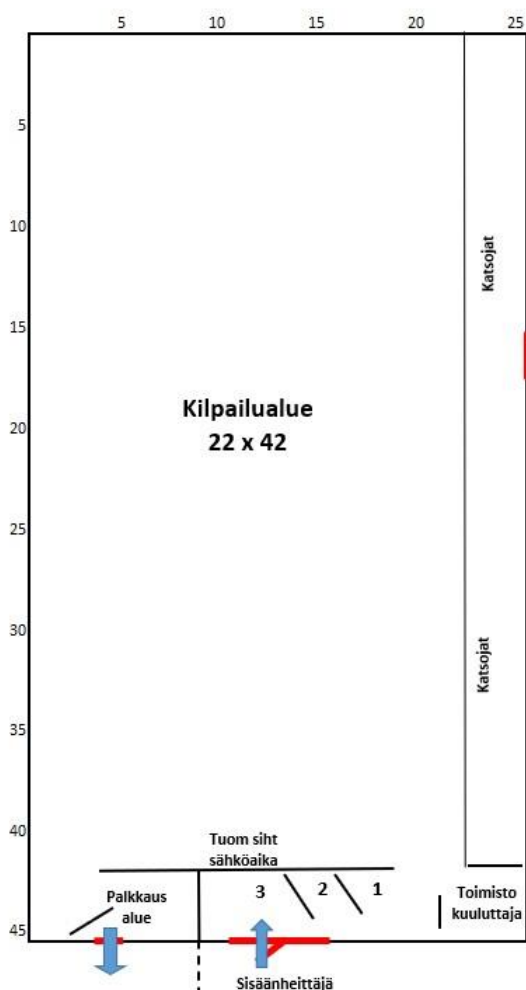

ARVIOITU RATAANTUTUSTUMISAIKATAULU

Luokkien ensimmäistä kisaa ei aikaisteta (punaisella olevat aja).

Muut kisat alkavat heti, kun rata on valmiina (korkeintaan 30min ennen arvioitua aikataulua).

Anders Virtanen			Anders Virtanen				
Agility	lkm	klo	Agility	lkm	klo		
3A	L3	20	10:00	3B	L3	20	11:00
	sL3	13	10:00		sL3	15	11:00

Anders Virtanen			Anders Virtanen				
Agility	lkm	klo	Agility	lkm	klo		
3B	M3	23	11:50	3A	M3	23	13:10
	S3	13	11:55		S3	14	13:15
	xS3	5	11:55		xS3	5	13:15

Anders Virtanen			Anders Virtanen				
Agility	lkm	klo	Agility	lkm	klo		
2A	L2	8	14:35	2B	L2	8	15:35
	sL2	4	14:35		sL2	4	15:35
	M2	5	14:35		M2	5	15:35
	S2	5	14:35		S2	5	15:35
	xS2	2	14:35		xS2	2	15:35

Anders Virtanen			Anders Virtanen				
Agility	lkm	klo	Agility	lkm	klo		
1B	L1	9	16:45	1A	L1	9	18:10
	sL1	12	16:45		sL1	12	18:10
	M1	8	16:50		M1	8	18:15
	S1	9	16:50		S1	9	18:15
xS1	3	16:50	xS1	3	18:15		

KISAPAIKAN POHJAPIIRROS