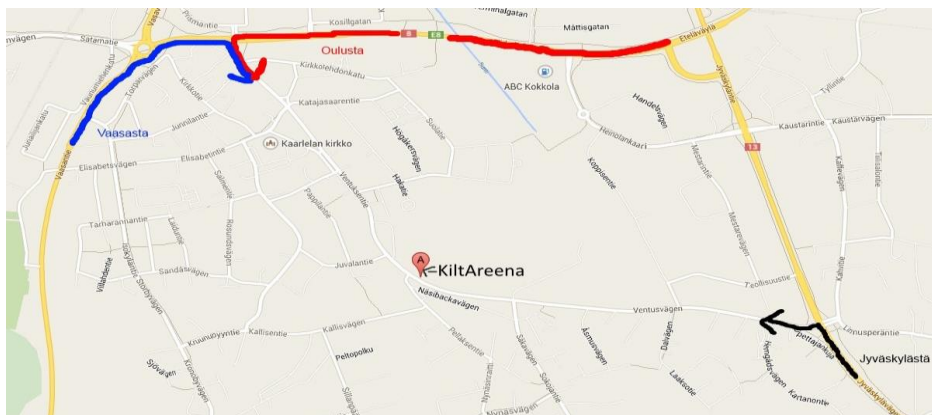

| Anders Virtanen | | | Anders Virtanen | | | | |
|-----------------|-----|-----|-----------------|-----|-----|---|-------|
| Agility | lkm | klo | Agility | lkm | klo | | |
| 2A | L2 | 8 | 14:35 | 2B | L2 | 8 | 15:35 |
| | sL2 | 4 | 14:35 | | sL2 | 4 | 15:35 |
| | M2 | 5 | 14:35 | | M2 | 5 | 15:35 |
| | S2 | 5 | 14:35 | | S2 | 5 | 15:35 |
| | xS2 | 2 | 14:35 | | xS2 | 2 | 15:35 |

KISAPAIKAN POHJAPIIRROS

AJO-OHJEET

- VT 13, Jyväskylä: Saavuttuasi ennen kaupunkia 60 km/h alueelle käänny vasemmalle suuntaan Kirkonmäki. Aja Ventuksentietä noin 1,2 km. KiltAreena on oikealla puolen tietä heti 40 km/h alueen alettua.
- VT 8, Oulusta: Aja suoraan, kunnes tulet Prisman luona olevaan liikennevaloristeykseen. Käänny vasemmalle suuntaan Kirkonmäki. Aja Ventuksentietä noin 1,2 km, KiltAreena on tien vasemmalla puolen.
- VT 8, Vaasa: Käänny ensimmäisestä liikenneympyrästä oikealle (Oulu/Jyväskylä), aja 200 m ja käänny oikealle kohti Kirkonmäkeä. Aja Ventuksentietä 1,2 km, KiltAreena on tien vasemmalla puolen.